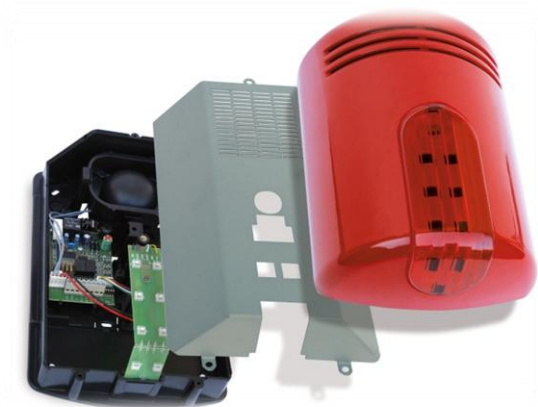

DOGE F24

Autonome buitensirene met flitser

De Doge F24V is een autonome buitensirene met een ingebouwd led flitslicht. De microprocessor controleert de sirene en batterij op fouten. Bij een fout knippert een interne led en wordt een signaal gestuurd naar de foutuitgang.

Deze buitensirene produceert een geluidsdruk van 102 dB op 1 m afstand

De sirene werkt met 4 draden: 2 voor de aansturing en de andere voor het laadcircuit voor de batterij. De sirene werkt op 24VDC, maar heeft voldoende aan één noodbatterij van 12 VDC 2,3 Ah. De batterij past op 2 plaatsen in de sirene waardoor de sirene zowel horizontaal als verticaal geplaatst kan worden. Eens de sirene geactiveerd is, blijft hij verder werken op de batterij, ook bij kabelbreuk.

De elektronische circuits werden ondergedompeld in hars om diverse weersomstandigheden aan te kunnen. Onder de buitenbehuizing in rood ABS beschermt een deksel in verzinkt staal de elektronica tegen doorboren.

CARACTERISTIQUES TECHNIQUES

Model en artikelnummer	DOGE F24
Kleur	Rood
Geluidsvolume	102 dB (toon 3)
Voeding	24VDC nominaal
Bufferbatterij	12V 2,3 Ah
Max. laadstroom	0,5 A
Vermogen	12W
Foutmelding	Interne led en OUT TEST signaal
Werkings temperatuur	-25 tot +70 °C
Gebruik	Type B voor gebruik buiten
Afmetingen	H 322 x B 215 x D 105 mm
Massa	2,37 kg
Kabelingangen	2 achteraan diameter 20 mm
CE conformiteitscertificaat	0051-CPD-0157